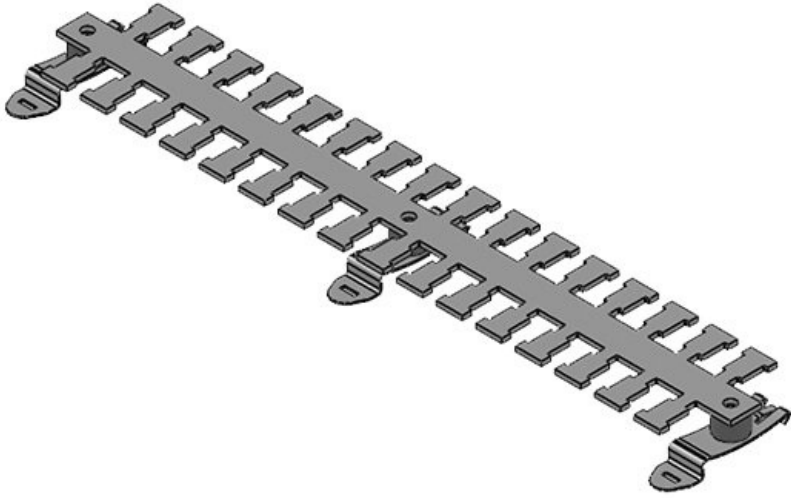

KAFM 16|SF

Sipariş No.	36452	Uzunluk L1	281,5 mm
EAN	4251269302800	Uzunluk L2	268,5 mm
		Diş adetleri	16
Paket içi miktarı	1		
Genişlik	49 mm		
Yükseklik	19 mm		
Gerilme azaltma EN 62444	1		
Kablo adet sayısı	16