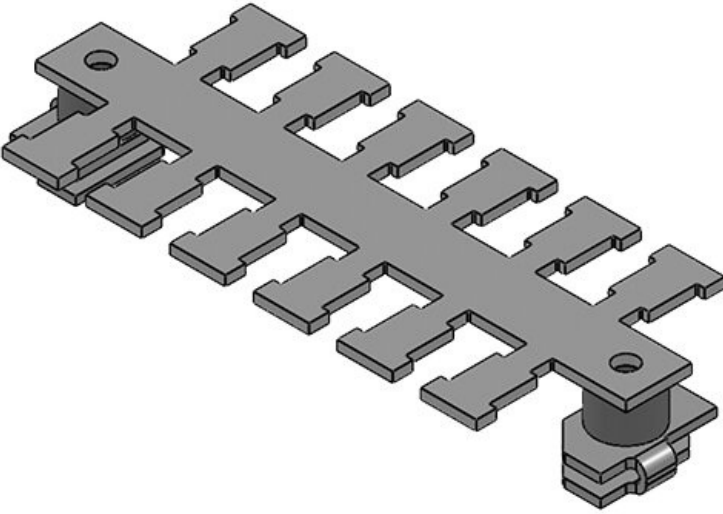

KAFM 6|SC

Sipariş No.	36416	Uzunluk L1	116,5 mm
EAN	4251269302633	Uzunluk L2	103,5 mm
		Diş adetleri	6
Paket içi miktarı	1		
Genişlik	49 mm		
Yükseklik	19 mm		
Gerilme azaltma EN 62444	1		
Kablo adet sayısı	6