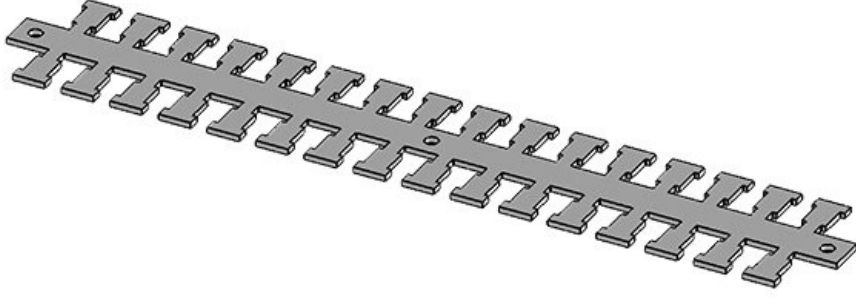

KAFM 16

Sipariş No.	36530	Uzunluk L2	268,5 mm
EAN	4251269303	Genişlik	49 mm
	081	Yükseklik	2 mm
Paket içi miktarı	1	Çivata delik adetleri	3
Delikler	M4	Çivata delik çapları	4,5 mm
Gerilme azaltma EN 62444	1	Diş adetleri	16
Kablo adet sayısı	16		
Uzunluk L1	281,5 mm