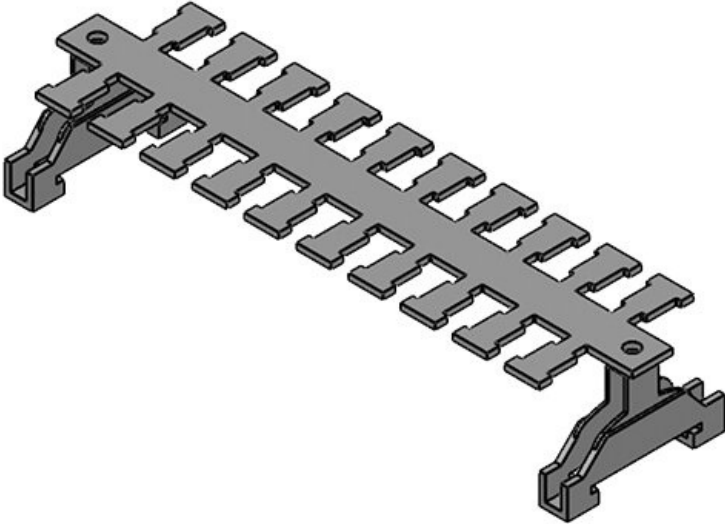

KAFM 10|SK

Sipariş No.	36440	Uzunluk L1	182,5 mm
EAN	4251269302749	Uzunluk L2	169,5 mm
		Diş adetleri	10
Paket içi miktarı	1		
Genişlik	49 mm		
Yükseklik	36 mm		
Gerilme azaltma EN 62444	1		
Kablo adet sayısı	10