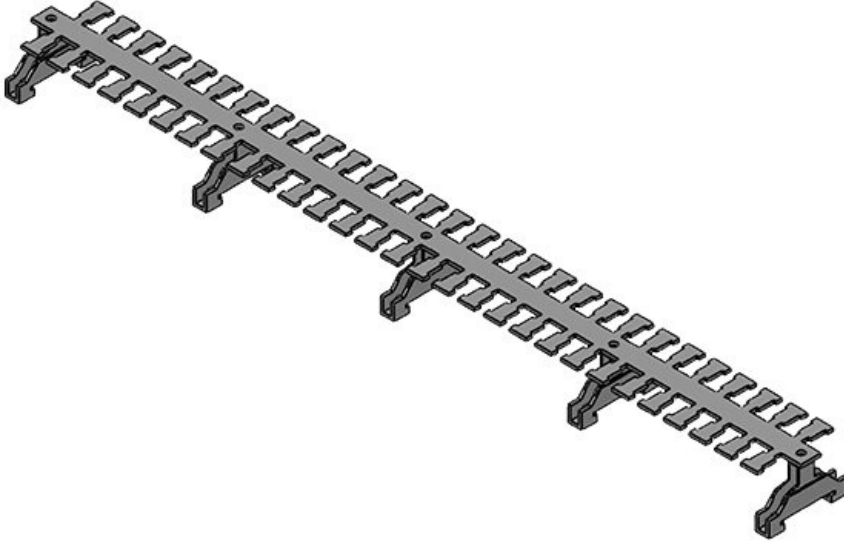

KAFM 29|SK

Sipariş No.	36471	Uzunluk L1	494,5 mm
EAN	4251269302916	Uzunluk L2	481,5 mm
		Diş adetleri	29
Paket içi miktarı	1		
Genişlik	49 mm		
Yükseklik	36 mm		
Gerilme azaltma EN 62444	1		
Kablo adet sayısı	29