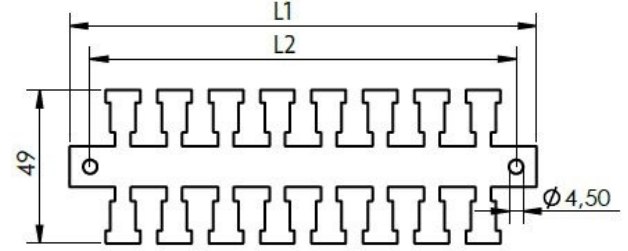

# KAFM-EMC kablo tutucuları

EMC yönlendirme ve gerilme azaltma

EMC gerilme azaltma plakası KAFM ile kablo ekranlarında oluşan parazitleri yönlendirilir.

Montajı vidalı olarak direk yapılır, geçmeli ayaklı tipi SF ile 35 mm otomat raylarına geçirilir, veya vidalama ayakları ile SC ve SK tipleri C-raylarına monte edilir.

## Teknik datalar

Malzeme	Paslanmaz Çelik
Özellikler	titreşime dayanıklıdır
Montaj şekli	Geçirme,Civata