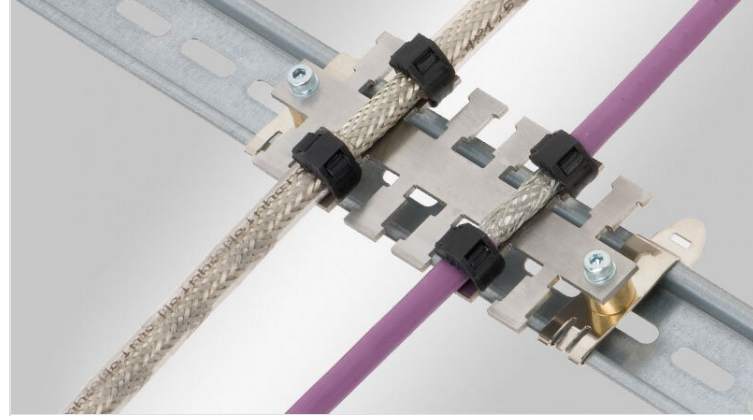

# KAFM-EMC kablo tutucuları

EMC yönlendirme ve gerilme azaltma

EMC gerilme azaltma plakası KAFM ile kablo ekranlarında oluşan parazitleri yönlendirilir.

Montajı vidalı olarak direk yapılır, geçmeli ayaklı tipi SF ile 35 mm otomat raylarına geçirilir, veya vidalama ayakları ile SC ve SK tipleri C-raylarına monte edilir.

## Teknik datalar

Malzeme	Paslanmaz Çelik
Özellikler	titreşime dayanıklıdır
Montaj şekli	Geçirme,Civata