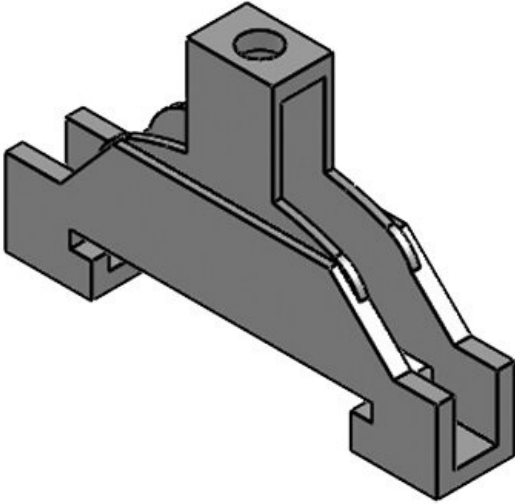

SK tek

Sipariş No.	36232	Civata delik çapları	5,1 mm
EAN	4251269302268		
Paket içi miktarı	10		
Uzunluk	50 mm		
Genişlik	9 mm		
Yükseklik	31 mm		
Çivata delik adetleri	1