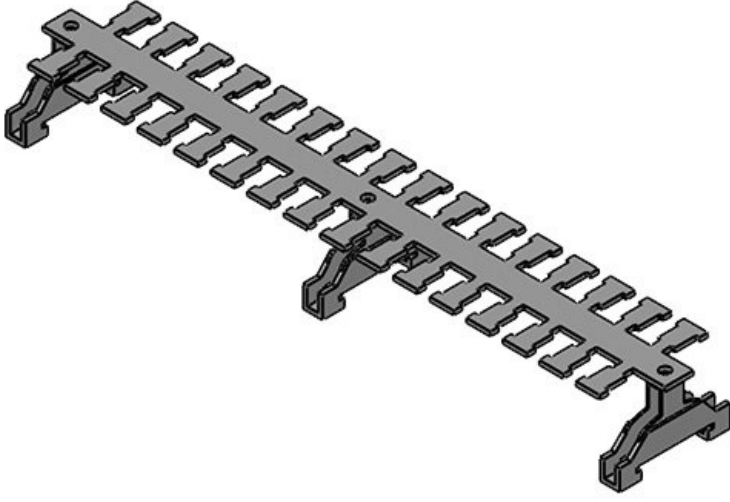

KAFM 16|SK

Sipariş No.	36470	Uzunluk L1	281,5 mm
EAN	4251269302909	Uzunluk L2	268,5 mm
		Diş adetleri	16
Paket içi miktarı	1		
Genişlik	49 mm		
Yükseklik	36 mm		
Gerilme azaltma EN 62444	1		
Kablo adet sayısı	16