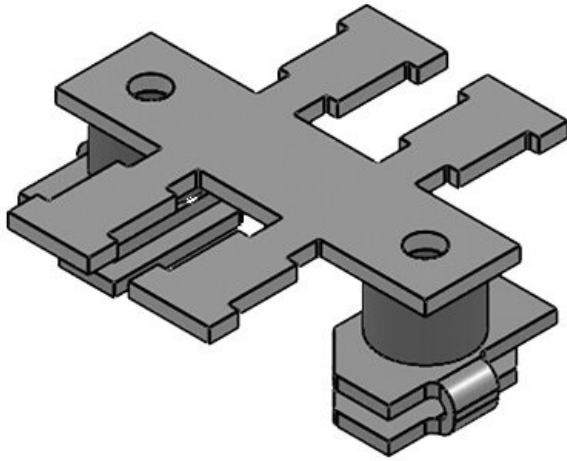

KAFM 2|SC

Sipariş No.	36412	Uzunluk L1	50,5 mm
EAN	4251269302	Uzunluk L2	37,5 mm
	619	Diş adetleri	2
Paket içi miktarı	1		
Genişlik	49 mm		
Yükseklik	19 mm		
Gerilme azaltma EN 62444	1		
Kablo adet sayısı	2