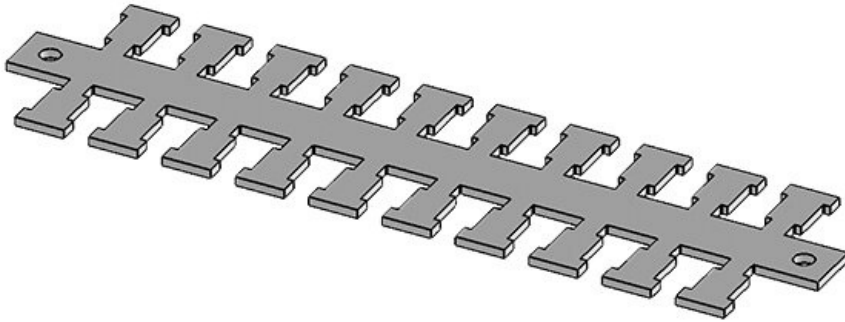

KAFM 10

Sipariş No.	36430	Uzunluk L2	169,5 mm
EAN	4251269302	Genişlik	49 mm
	695	Yükseklik	2 mm
Paket içi miktarı	1	Çivata delik adetleri	2
Delikler	M4	Civata delik çapları	4,5 mm
Gerilme azaltma EN 62444	1	Dış adetleri	10
Kablo adet sayısı	10		
Uzunluk L1	182,5 mm